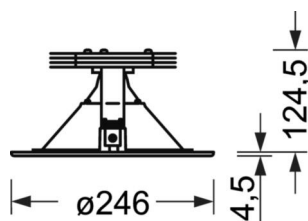

DEEP-LINK

<https://www.regiolum.de/ru/article/36511066610>

Ссылка	LED 4000lm 830
ηLB	100 %
Φ ↓/↑	100 % / 0 %
UGR поп./вдоль	24.8 / 24.8

Механика

цвет корпуса	белый стандартный для электротехники RAL 9016
размеры (LxWxH/DxH)	246mm x 128.5mm
Глубина	122mm
Потолочная система	потолки с вырезами [AD], подвесные панельные потолки [PD], модуль 100/200
вырез в потолке (ДxШ/диам.)	229mm
глубина встройки	165mm [AD]
вес (нетто)	1.92kg
Вид монтажа	настенная установка отдельных светильников

размеры

H	128.5 mm	Высота
D	246 mm	Диаметр
T	122 mm	Глубина
DA	229 mm	Сечение, диаметр
DS min	10 mm	Минимальная толщина потолка
DS max	25 mm	Максимальная толщина потолка
E(AD)	165 mm	Минимальное расстояние от потолка (потолки с вырезом)
KL	144 mm	Длина головки светильника или коробки балласта
KB	75 mm	Ширина головки светильника или коробки балласта
KN	25 mm	Высота головки светильника или коробки балласта