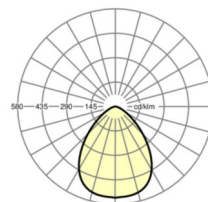

параметры

номер заказа	36511066610
код EAN	4020863477692
номер таможенного тарифа	94051190
Знак прохождения контроля	IP 54/20, класс защиты II, F, HACCP DIN10500/Food/IFS-пригодность для применения/BRC, Indoor, CE
Степень ударопрочности IK	IK02
Температура окружения	ta 25°C
Особые свойства	Готовность к IoT «Ready for IoT»
Гарантийный срок	5 лет

электротехника

Балласт	Электронный драйвер DALI2 (1 штука)
Мощность системы	43W
сетевое напряжение	230V/50Hz
автоматический предохранитель (пусковой ток)	12 штук/B10, 20 штук/B16
класс энергосбережения/Источник света	D

Оптика

Оснастка	LED, цветопередача/оттенок света CRI ≥ 80 / 3000K
Допуск для координаты цветности (MacAdam)	3SDCM
Номинальный световой поток	4016lm
Срок службы LED	50000h L80/B10 (Tq 25°C/Покрывать теплоизоляцией нельзя!)
светоотдача светильников	94lm/W
Угол излучения	85°
UGR поп./вдоль	24.8 / 24.8

DEEP-LINK

<https://www.regiolum.de/ru/article/36511066610>